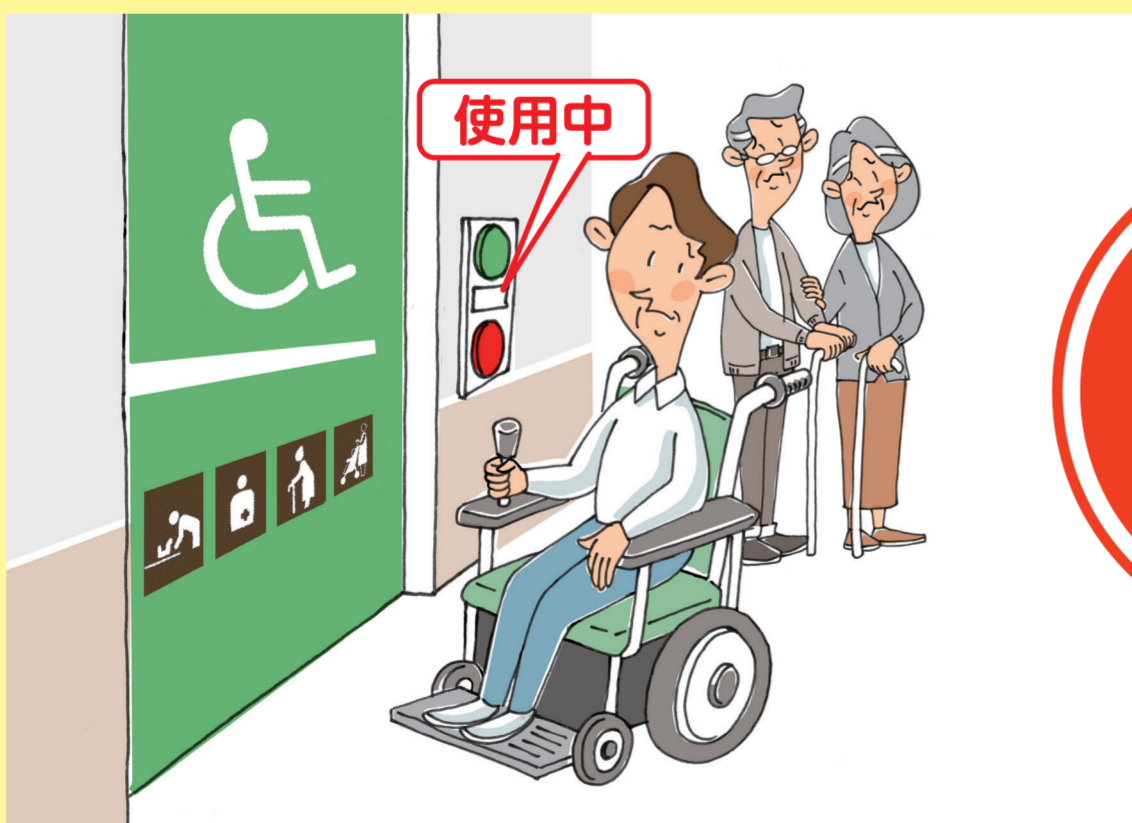

一般トイレを利用できる方が、多機能トイレを長時間利用することは控えましょう!

多機能トイレしか使えない人達があります。

思いやりの心を持って トイレを利用しましょう!

- 多機能トイレが使用中だと、他に使えるトイレがなくて待つことになります。
- トイレ内の閉ボタンを押してから外に出してしまうと、施錠されてしまいます。

多機能
トイレの
困りごと

- おむつ替えシートがたたまれていないと、車椅子使用者は自分で出入りできないことがあります。

多機能トイレ

一般トイレ付近にある男女共用トイレで、いろいろな設備を備えており、真にその設備を必要とする方の利用が優先になります。