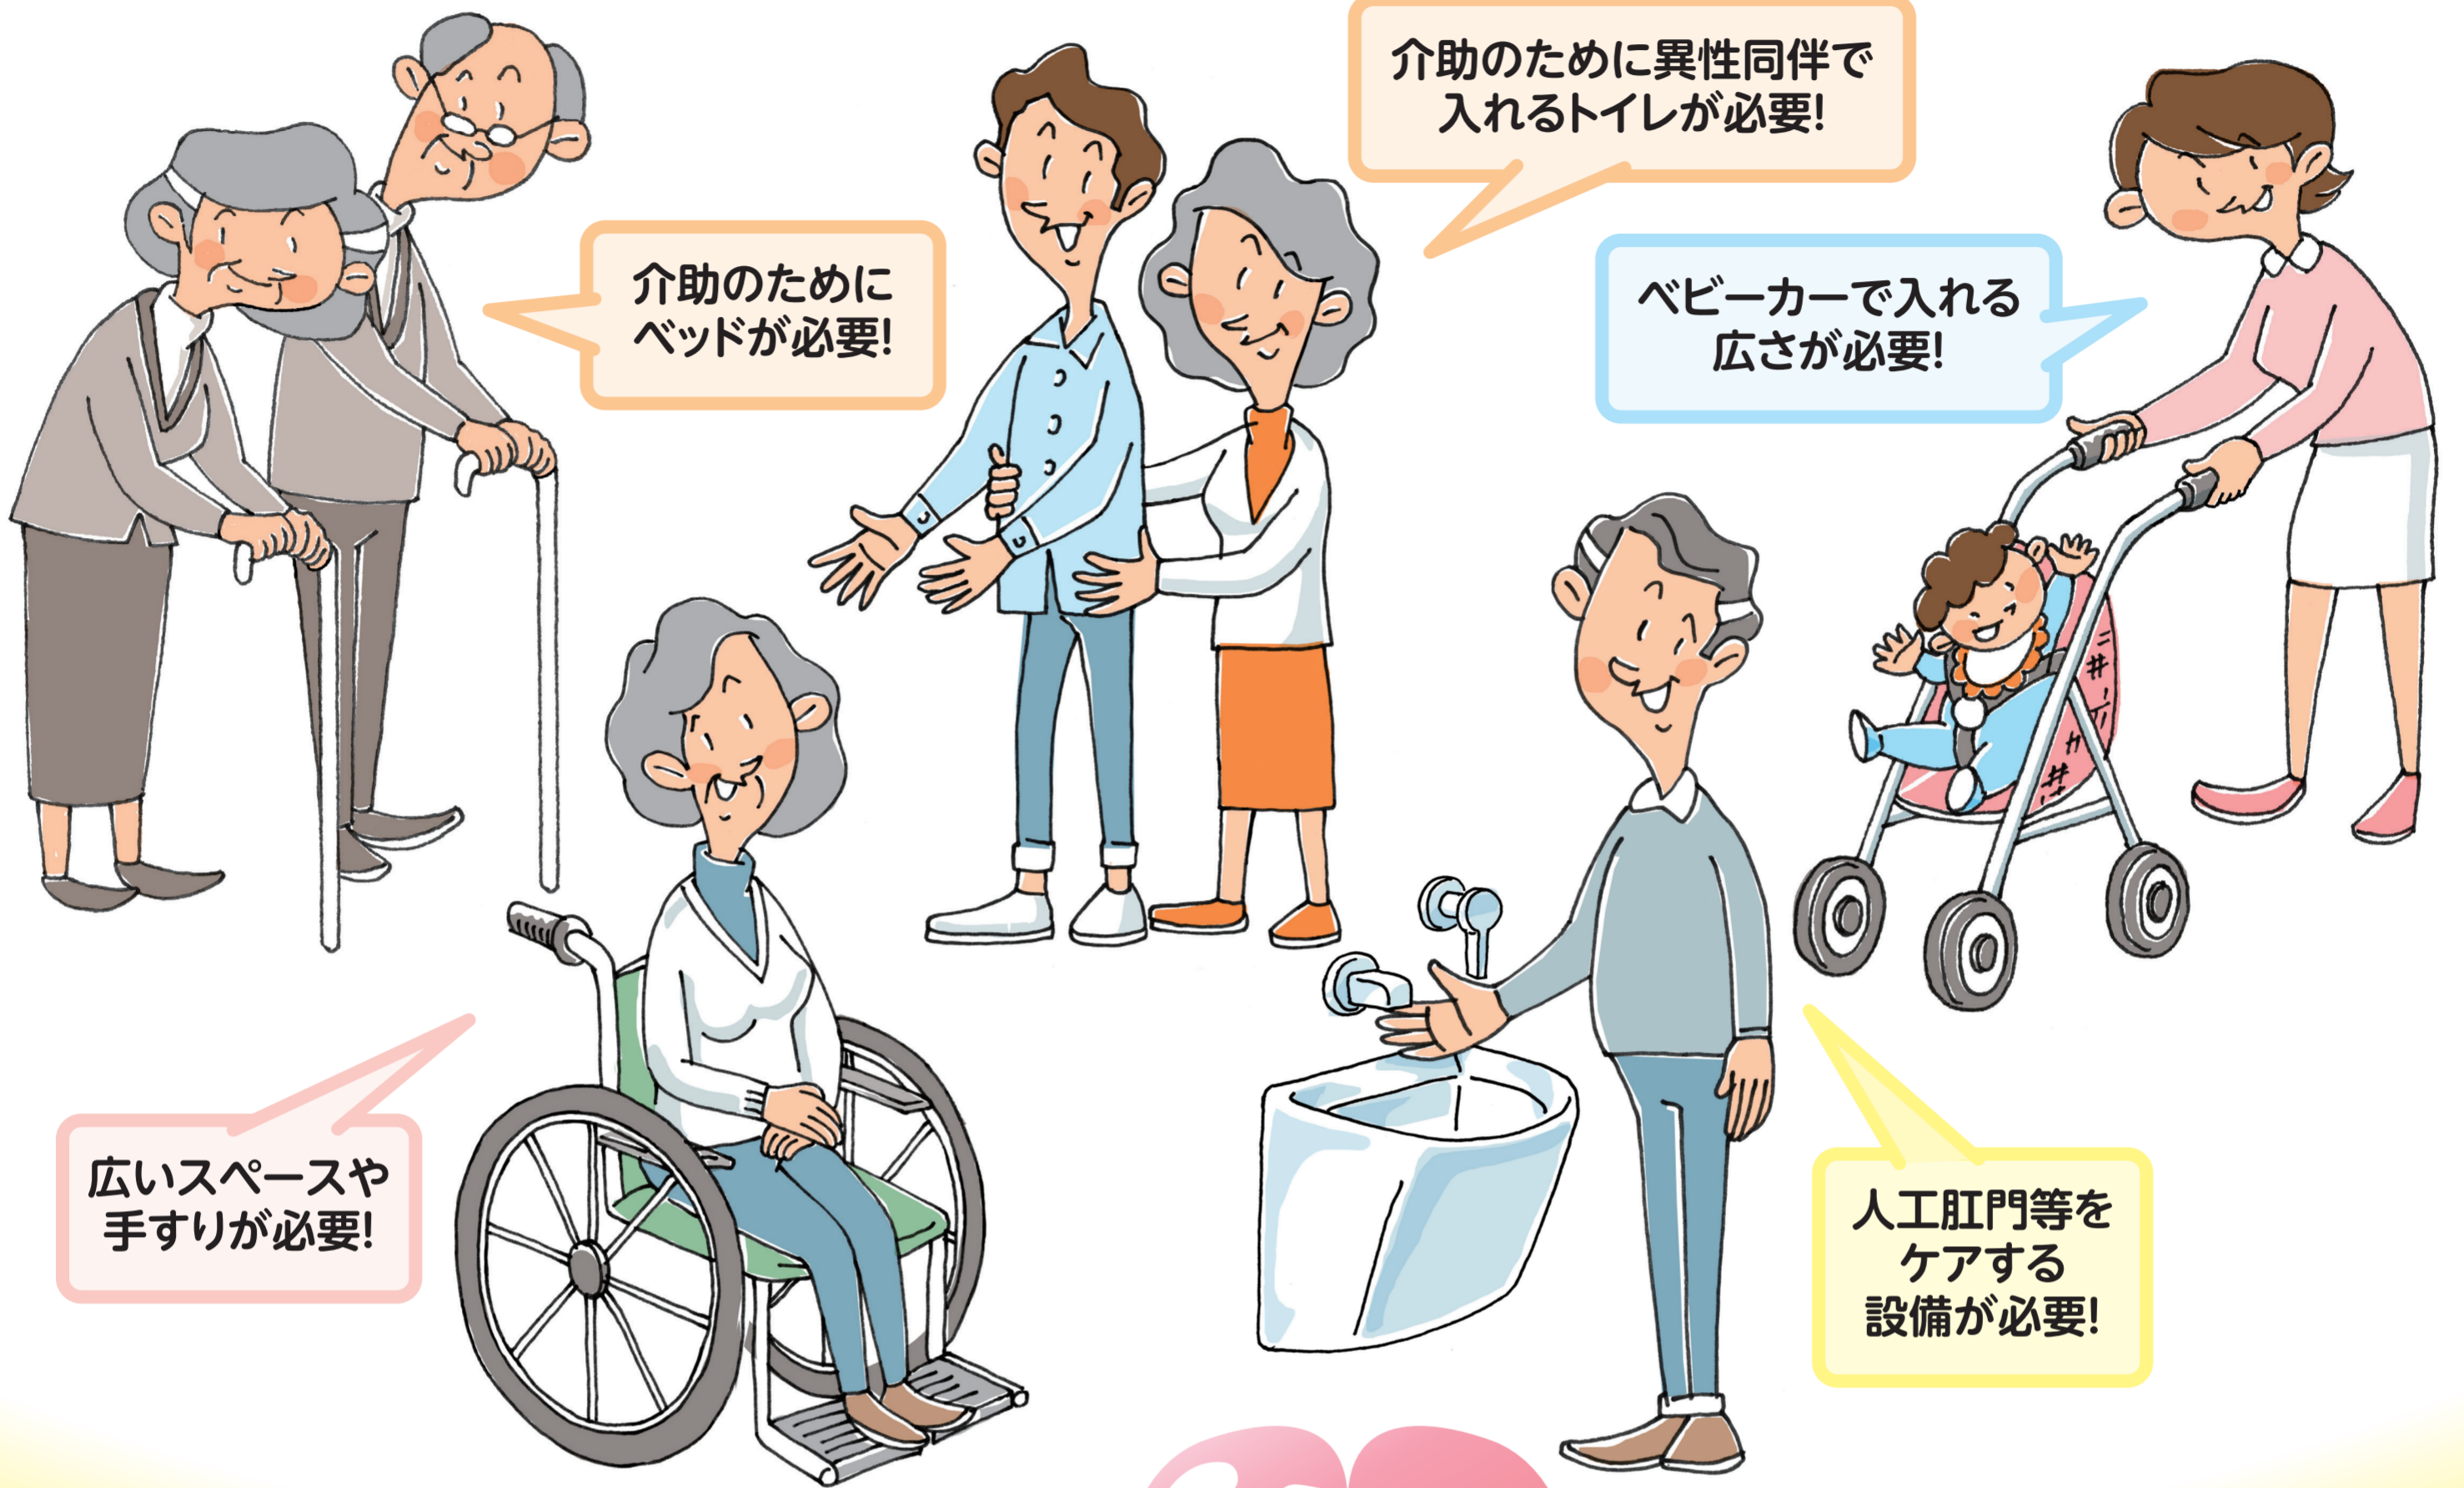

一般トイレを利用できる方が、多機能トイレを長時間利用することは控えましょう!

多機能トイレしか使えない人達があります。

思いやりの心を持って トイレを利用しましょう!

- 多機能トイレが使用中だと、他に使えるトイレがなくて待つことになります。
- トイレ内の閉ボタンを押してから外に出してしまうと、施錠されてしまいます。

多機能
トイレの
困りごと

- おむつ替えシートがたたまれていないと、車椅子使用者は自分で出入りできないことがあります。

多機能トイレ

一般トイレ付近にある男女共用トイレで、いろいろな設備を備えており、真にその設備を必要とする方の利用が優先になります。